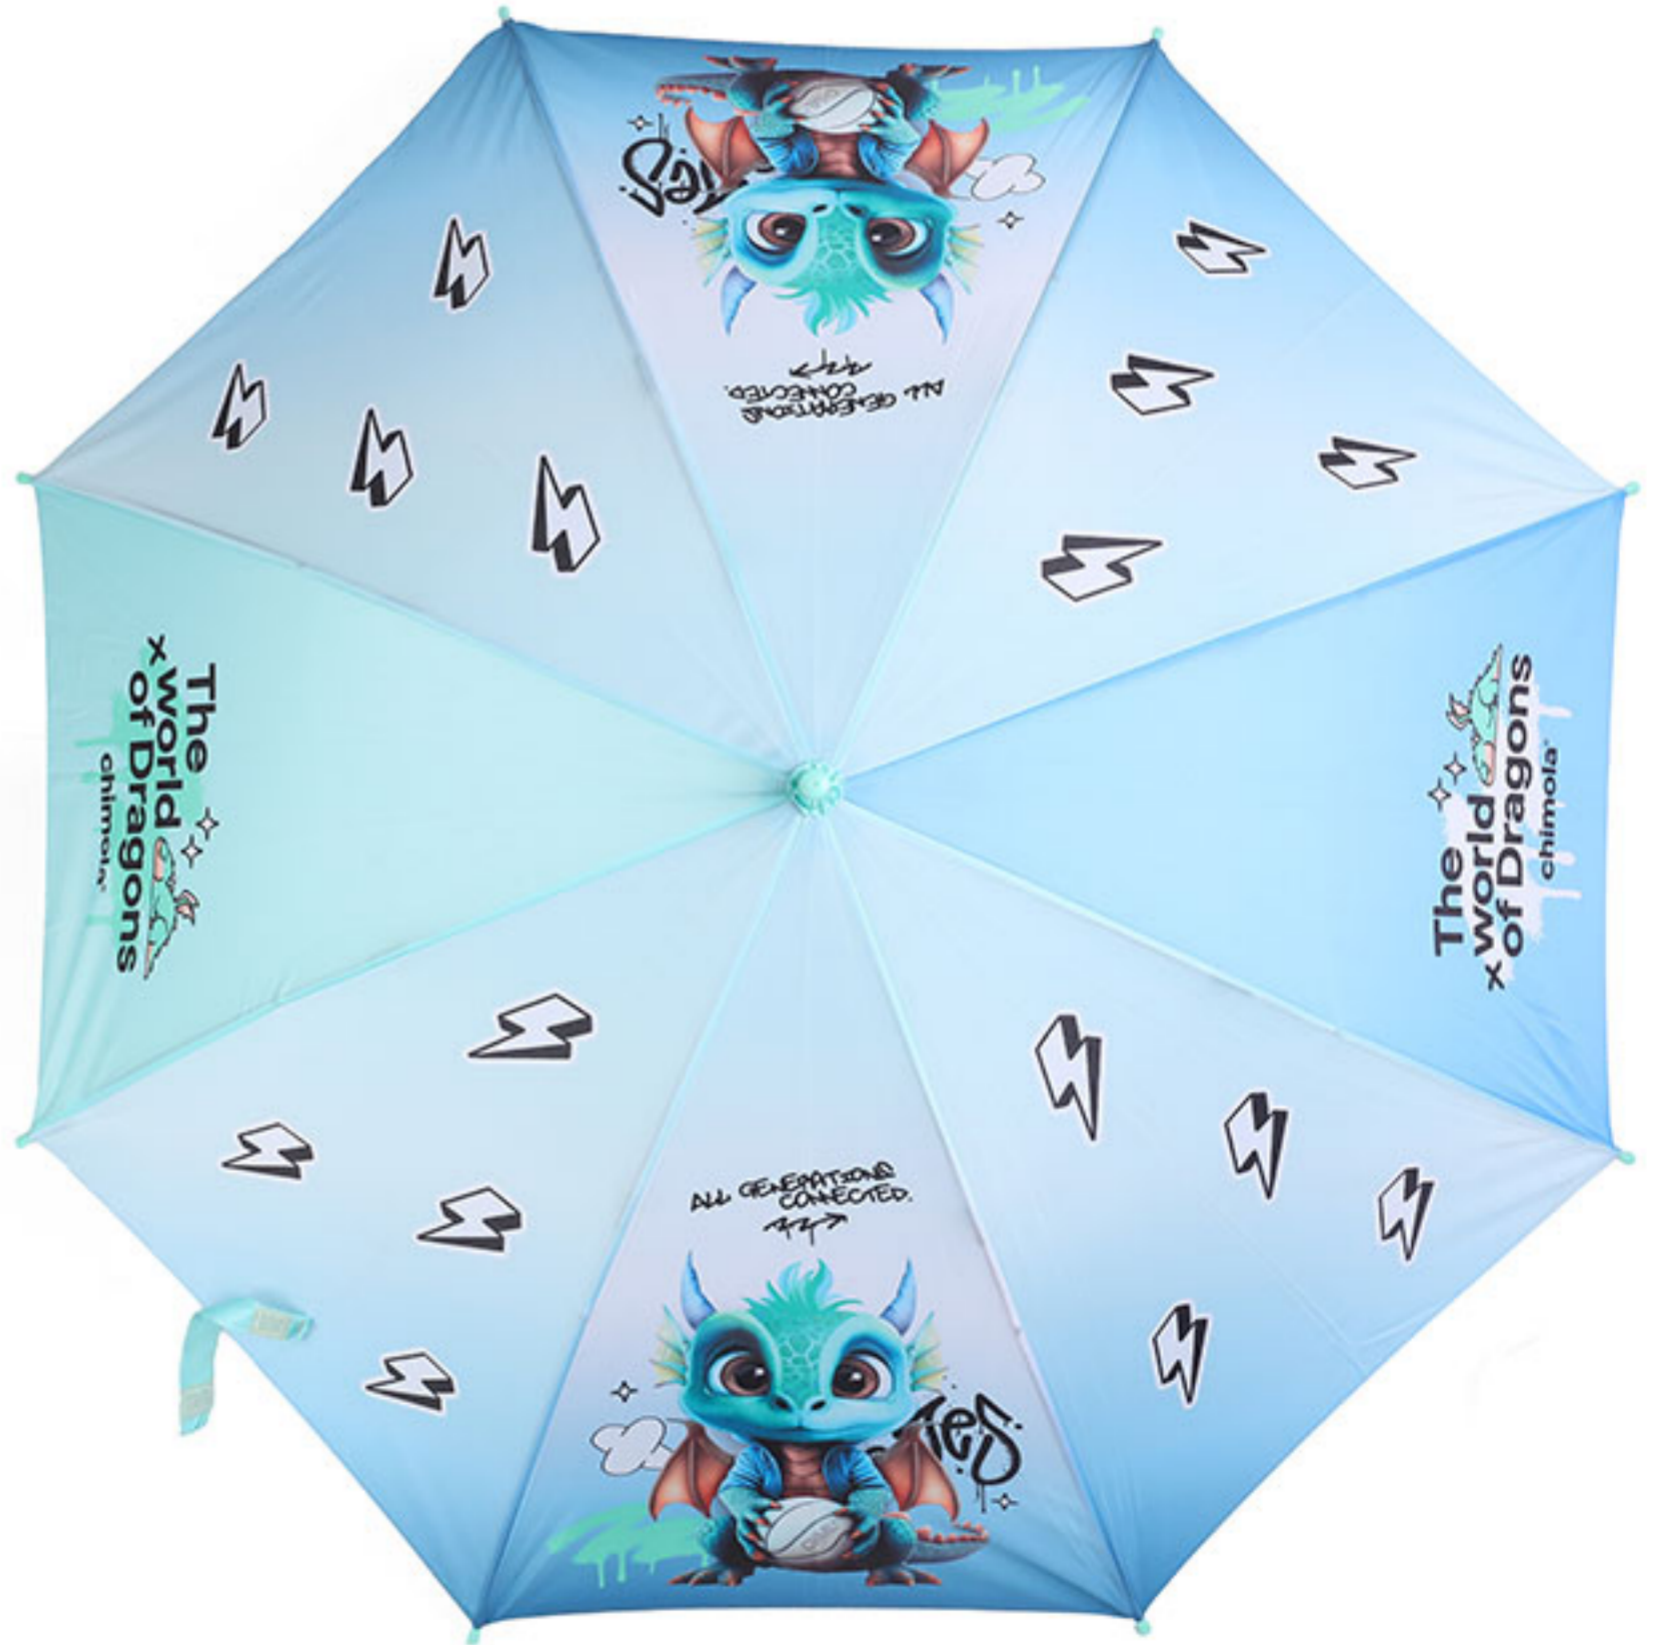

Botella con
tapa a rosca
15x7 cm

Doble
compartimento

Cierre hermético
con silicona

Apto
alimentos

Apto
freezer

Apto
lavavajillas

Apto
microondas

Incluye cubiertos
y accesorios

Las medidas e imagenes son a modo ilustrativo.

9x18x11 cm

chimola[®]

Cod PC15

\$11.500

Las medidas e imagenes son a modo ilustrativo.

chimola[®]

Cod PC14